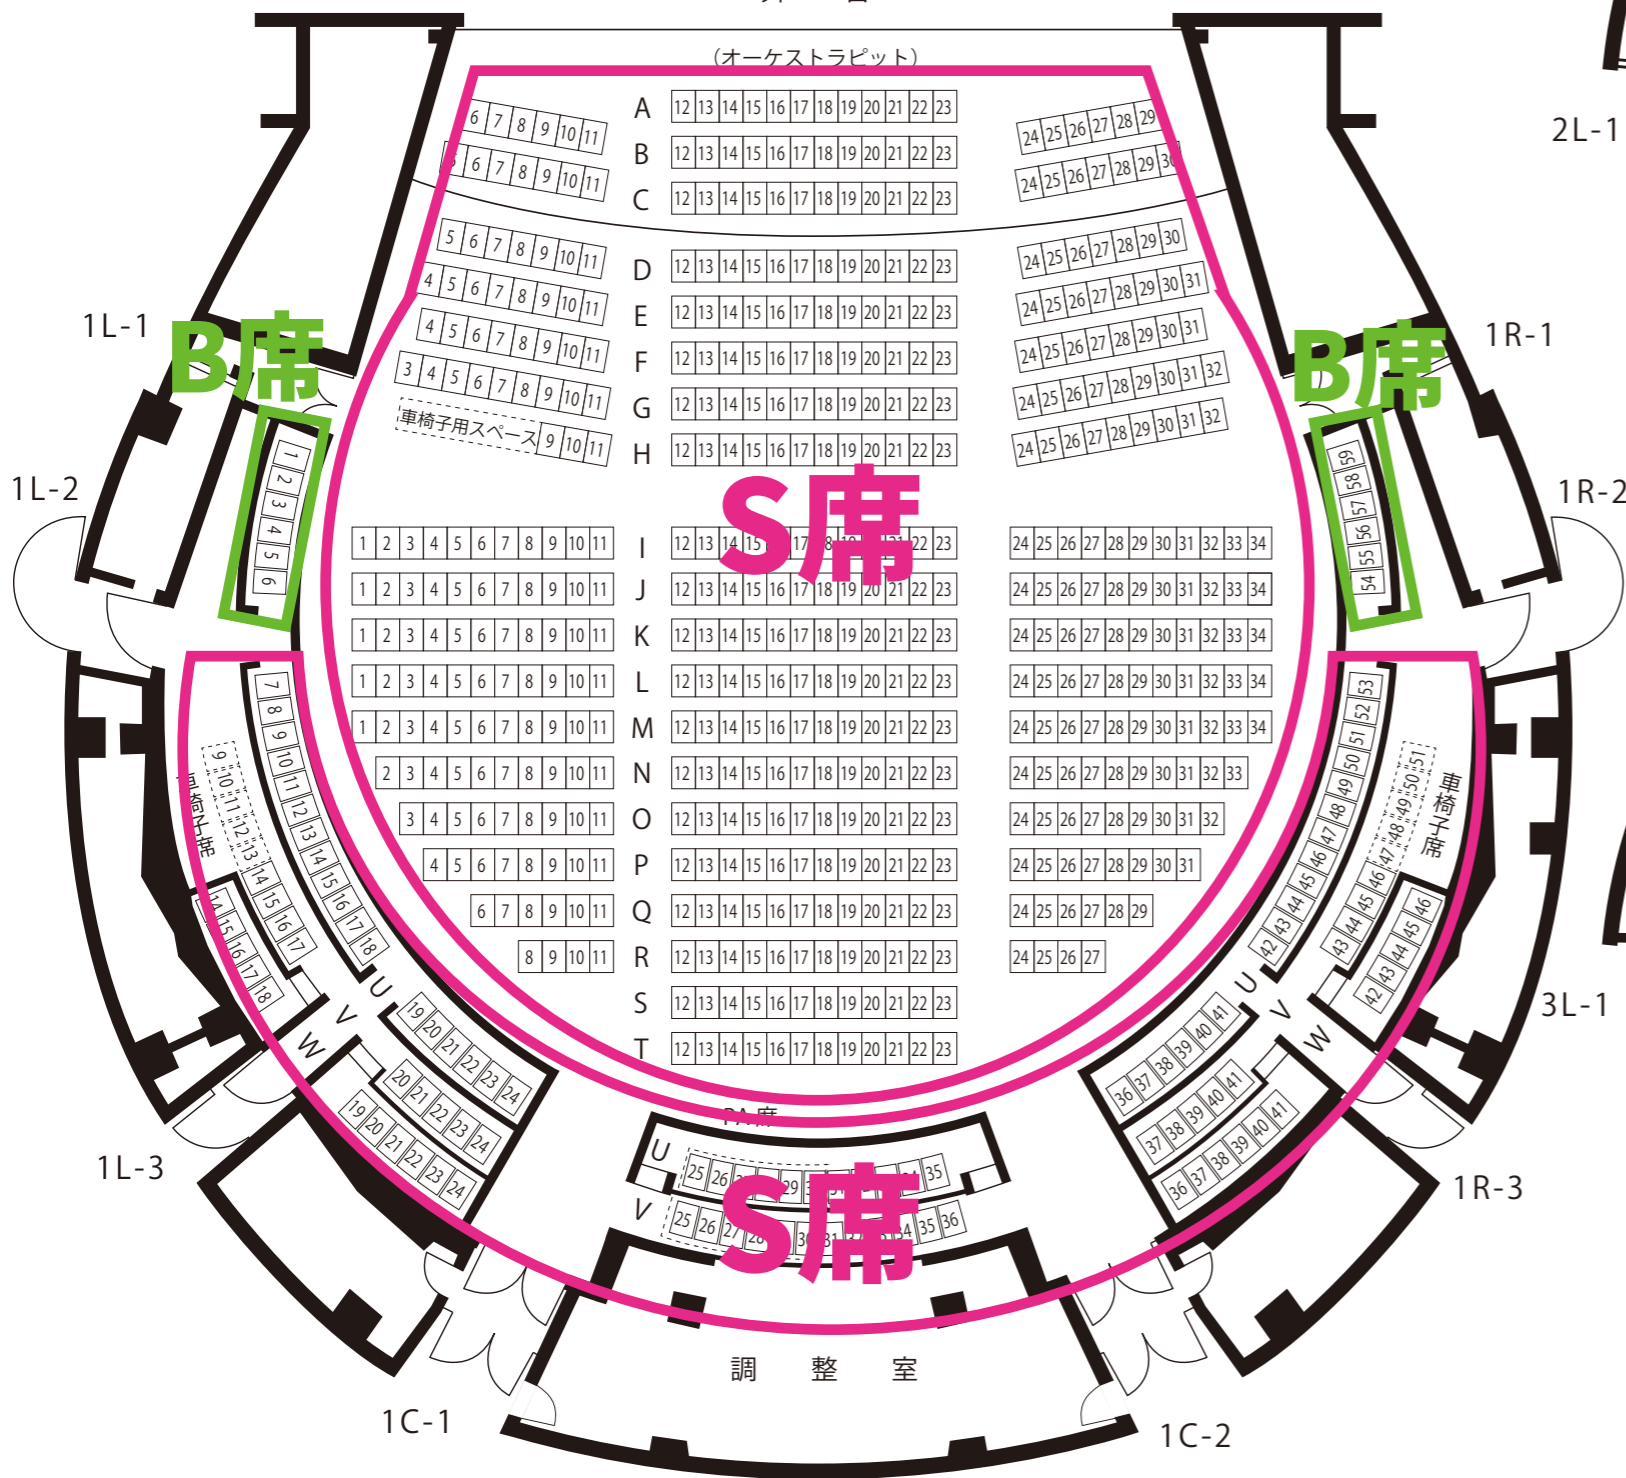

中ホール座席表

(マーキーホール)

- 座席数
- 798席
- 710席 (オーケストラピット使用の場合、A~D列の椅子(計88席)が除去されます。)
- PA席(U、V25~30番)
- 車椅子席(V列9~13、47~51番+H列 車椅子用スペース)

1階席 (647席)

舞 台

(オーケストラピット)

2階席 (109席)